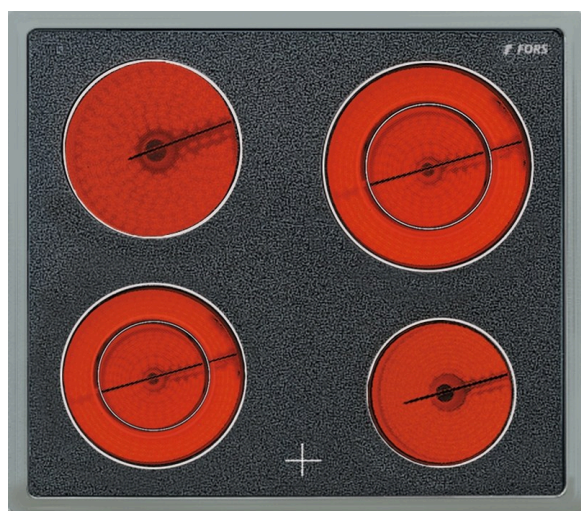

Glaskeramikkochfeld 60 - GKU 642 ES

 SMS HiLight EURO \longleftrightarrow 60 cm

Fr. 1'190.-

Inkl. MwSt. / ohne vRB Fr. 2.49

Beschreibung

Anwendung	Haushalt
Stand/Einbau	Einbaugerät
Farbe	Edelstahl
Anzahl Kochzonen	4
Art der Kochzone	Glaskeramik
Beschreibung Kochzone	1 x 18 cm 1 x 14,5 cm 1 x 12/21 cm 2-Kreis-Zone 1 x 12/19 cm 2- Kreis-Zone
Rahmentyp	Edelstahlrahmen

Technische Daten

Anschluss	400 V
Leistung	7'000 W
Anschlusskabel	Ja
Gerät	mm Höhe: 50 – Breite: 605 – Tiefe: 545
Ausschnitt	mm Höhe: 50, Breite: 560, Tiefe: 490
Glas	mm Höhe: 50, Breite: 605, Tiefe: 545
EAN	4250930402900

Zubehör

Glaskeramikkochfeld 60 - GKU 642 ES